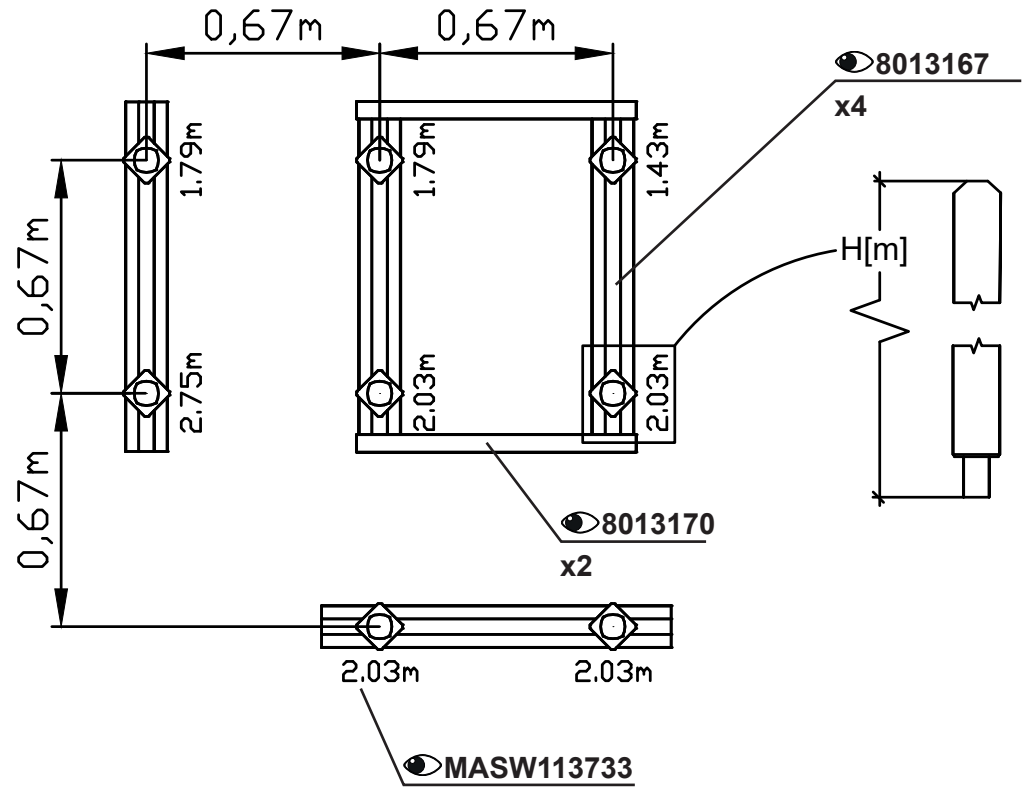

EN1176

MASW113733

260329
6099
6342
6816
638113
695105
62099113
6211 01
6213 01
MA6101
MASW113733
MASW118240
MASW35156
MASW39314
MASW78431
OM6342

S
Sunken Foundation
 8046912
 8046913
 8046914

OM
Above Ground
 8046915
 8046916
 8046917

BM
Loosefill

CC/BM
Cast Loosefill

👁 MA6101
0,67 x 0,67m

● MASW39314

● 6099
x4

● 6342 [S]

● OM6342 [OM]

HAGS	© 2025 Playpower Inc.	260329
	© 2025 Playpower Inc.	