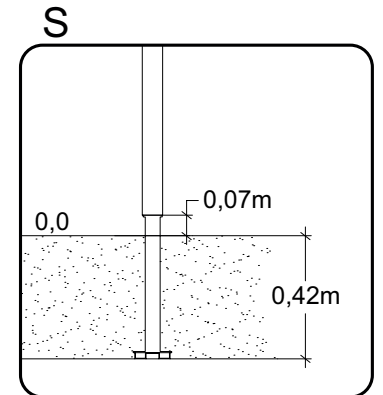

EN1176

MASW113733

260329
6099
6342
6816
638113
695105
62099113
6211 01
6213 01
MA6101
MASW113733
MASW118240
MASW35156
MASW39314
MASW78431
OM6342

S
Sunken Foundation
 8046912
 8046913
 8046914

OM
Above Ground
 8046915
 8046916
 8046917

BM
Loosefill

CC/BM
Cast Loosefill

👁 MA6101
0,67 x 0,67m

● MASW39314

● 6099
x4

● 6342 [S]

● OM6342 [OM]

HAGS	© 2025 Playpower Inc.	260329
	© 2025 Playpower Inc.	