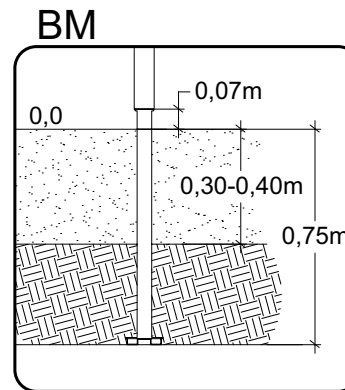

EN1176

MASW113733

260329
6099
6342
6816
638113
695105
62099113
6211 01
6213 01
MA6101
MASW113733
MASW118240
MASW35156
MASW39314
MASW78431
OM6342

S
Sunken Foundation
 8046912
 8046913
 8046914

OM
Above Ground
 8046915
 8046916
 8046917

BM
Loosefill

CC/BM
Cast Loosefill

👁 MA6101
0,67 x 0,67m

● MASW39314

● 6099
x4

● 6342 [S]

● OM6342 [OM]

HAGS	© 2025 Playpower Inc.	260329
	© 2025 Playpower Inc.	