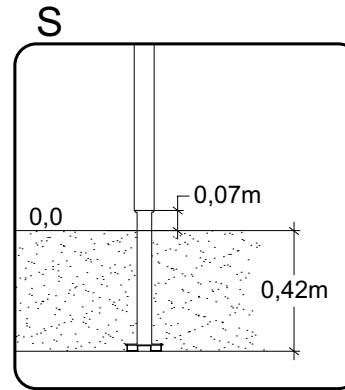

EN1176

MASW113733

260329
6099
6342
6816
638113
695105
62099113
6211 01
6213 01
MA6101
MASW113733
MASW118240
MASW35156
MASW39314
MASW78431
OM6342

S
Sunken Foundation
 8046912
 8046913
 8046914

OM
Above Ground
 8046915
 8046916
 8046917

BM
Loosefill

CC/BM
Cast Loosefill

👁 MA6101
0,67 x 0,67m

● MASW39314

● 6099
x4

● 6342 [S]

● OM6342 [OM]

HAGS	© 2025 Playpower Inc.	260329
	© 2025 Playpower Inc.	