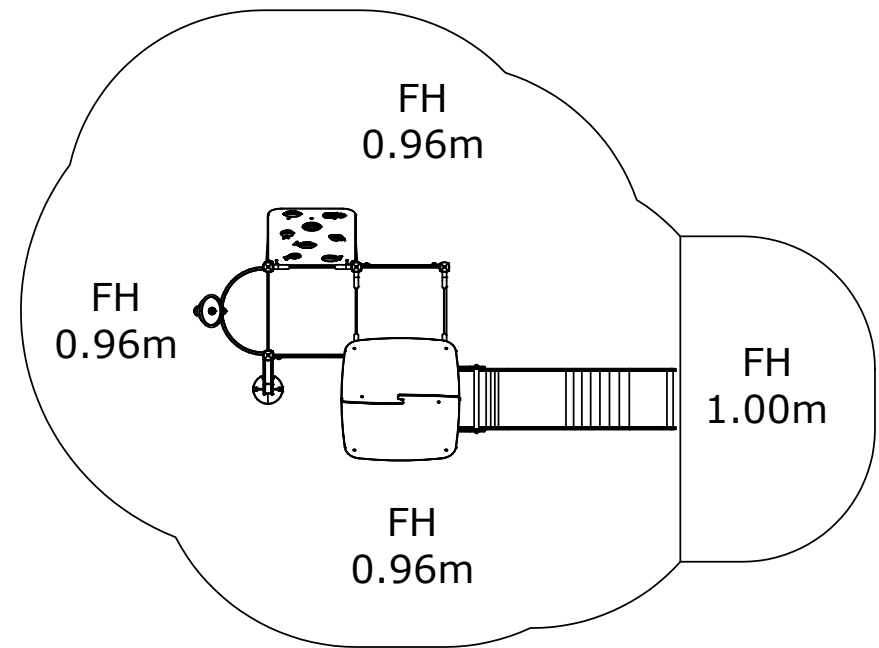

EN1176

MASW113733

260329
6099
6342
6816
638113
695105
62099113
6211 01
6213 01
MA6101
MASW113733
MASW118240
MASW35156
MASW39314
MASW78431
OM6342

S
Sunken Foundation
 8046912
 8046913
 8046914

OM
Above Ground
 8046915
 8046916
 8046917

BM
Loosefill

CC/BM
Cast Loosefill

👁 MA6101
0,67 x 0,67m

● MASW39314

● 6099
x4

● 6342 [S]

● OM6342 [OM]

HAGS	© 2025 Playpower Inc.	260329
	© 2025 Playpower Inc.	