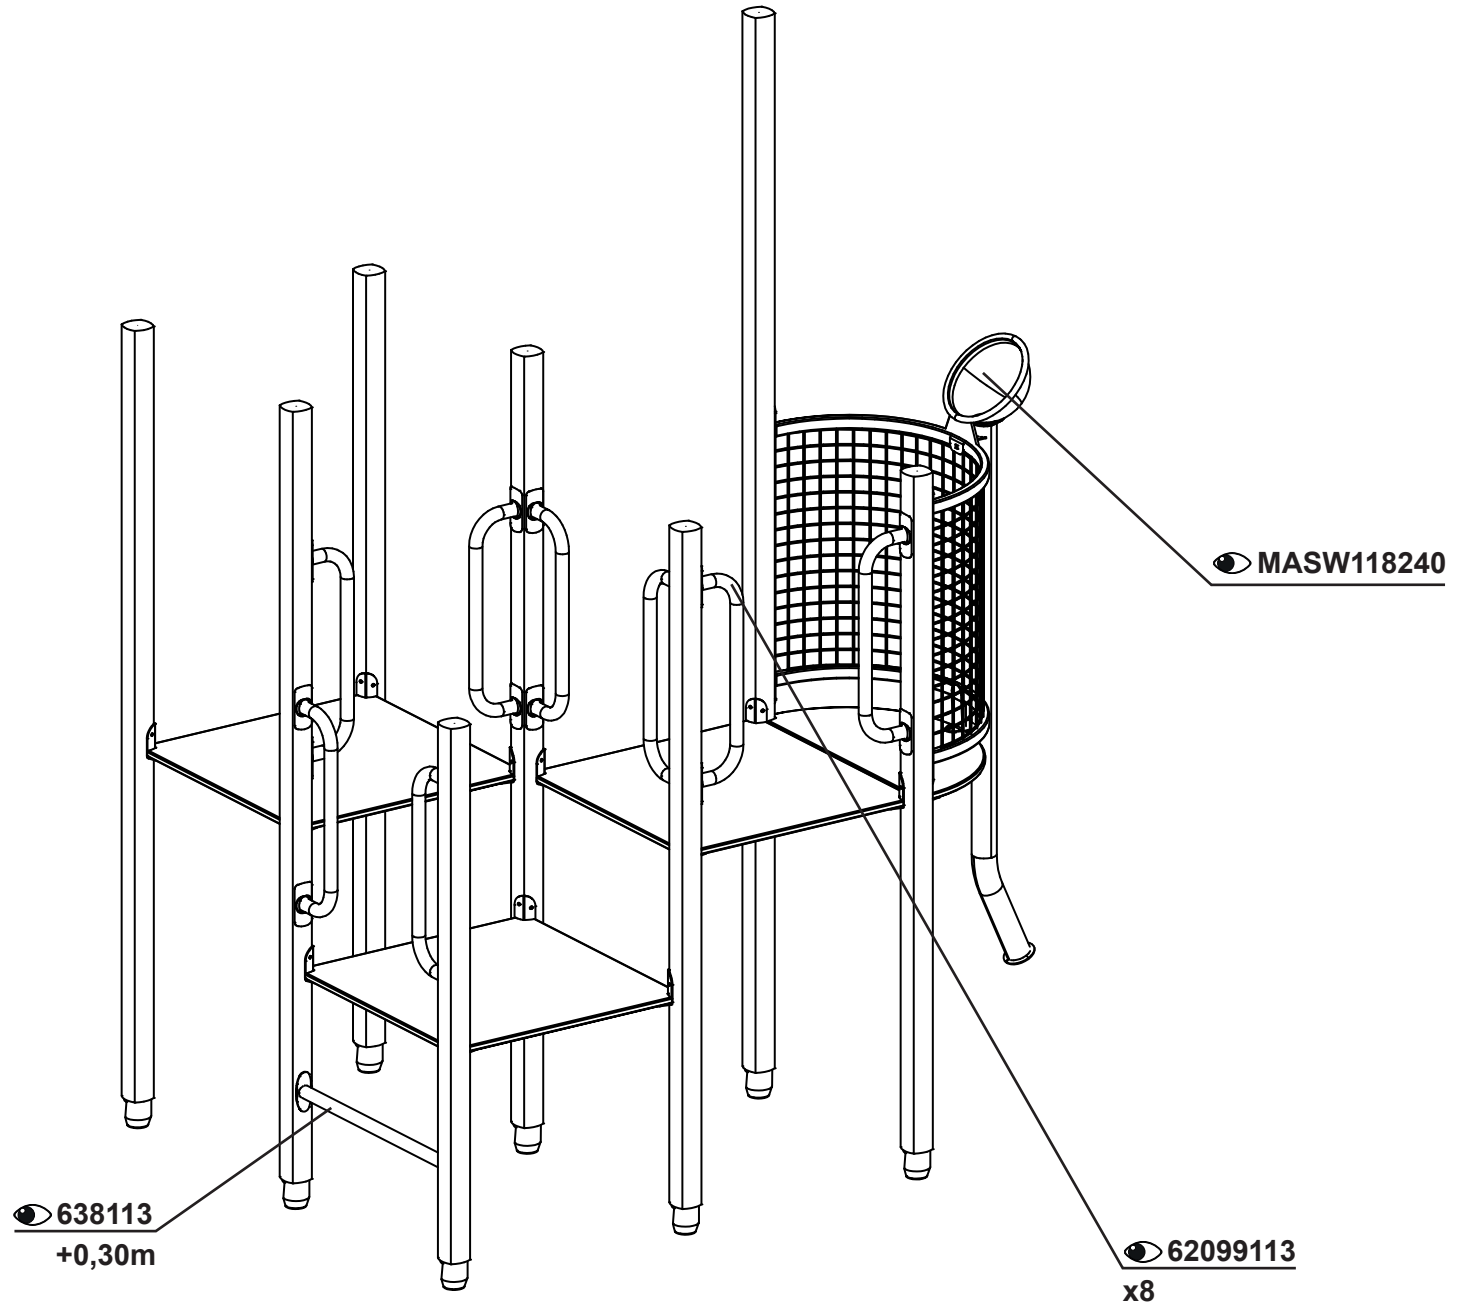

EN1176

MASW113733

260329
6099
6342
6816
638113
695105
62099113
6211 01
6213 01
MA6101
MASW113733
MASW118240
MASW35156
MASW39314
MASW78431
OM6342

S
Sunken Foundation
 8046912
 8046913
 8046914

OM
Above Ground
 8046915
 8046916
 8046917

BM
Loosefill

CC/BM
Cast Loosefill

👁 MA6101
0,67 x 0,67m

● MASW39314

● 6099
x4

● 6342 [S]

● OM6342 [OM]

HAGS	© 2025 Playpower Inc.	260329
	© 2025 Playpower Inc.	