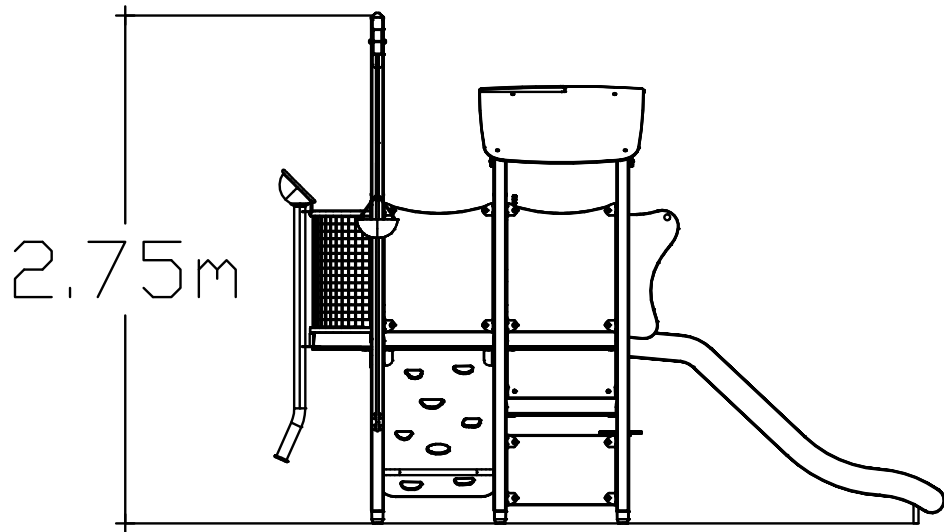

EN1176

MASW113733

260329
6099
6342
6816
638113
695105
62099113
6211 01
6213 01
MA6101
MASW113733
MASW118240
MASW35156
MASW39314
MASW78431
OM6342

S
Sunken Foundation
 8046912
 8046913
 8046914

OM
Above Ground
 8046915
 8046916
 8046917

BM
Loosefill

CC/BM
Cast Loosefill

👁 MA6101
0,67 x 0,67m

● MASW39314

● 6099
x4

● 6342 [S]

● OM6342 [OM]

HAGS	© 2025 Playpower Inc.	260329
	© 2025 Playpower Inc.	