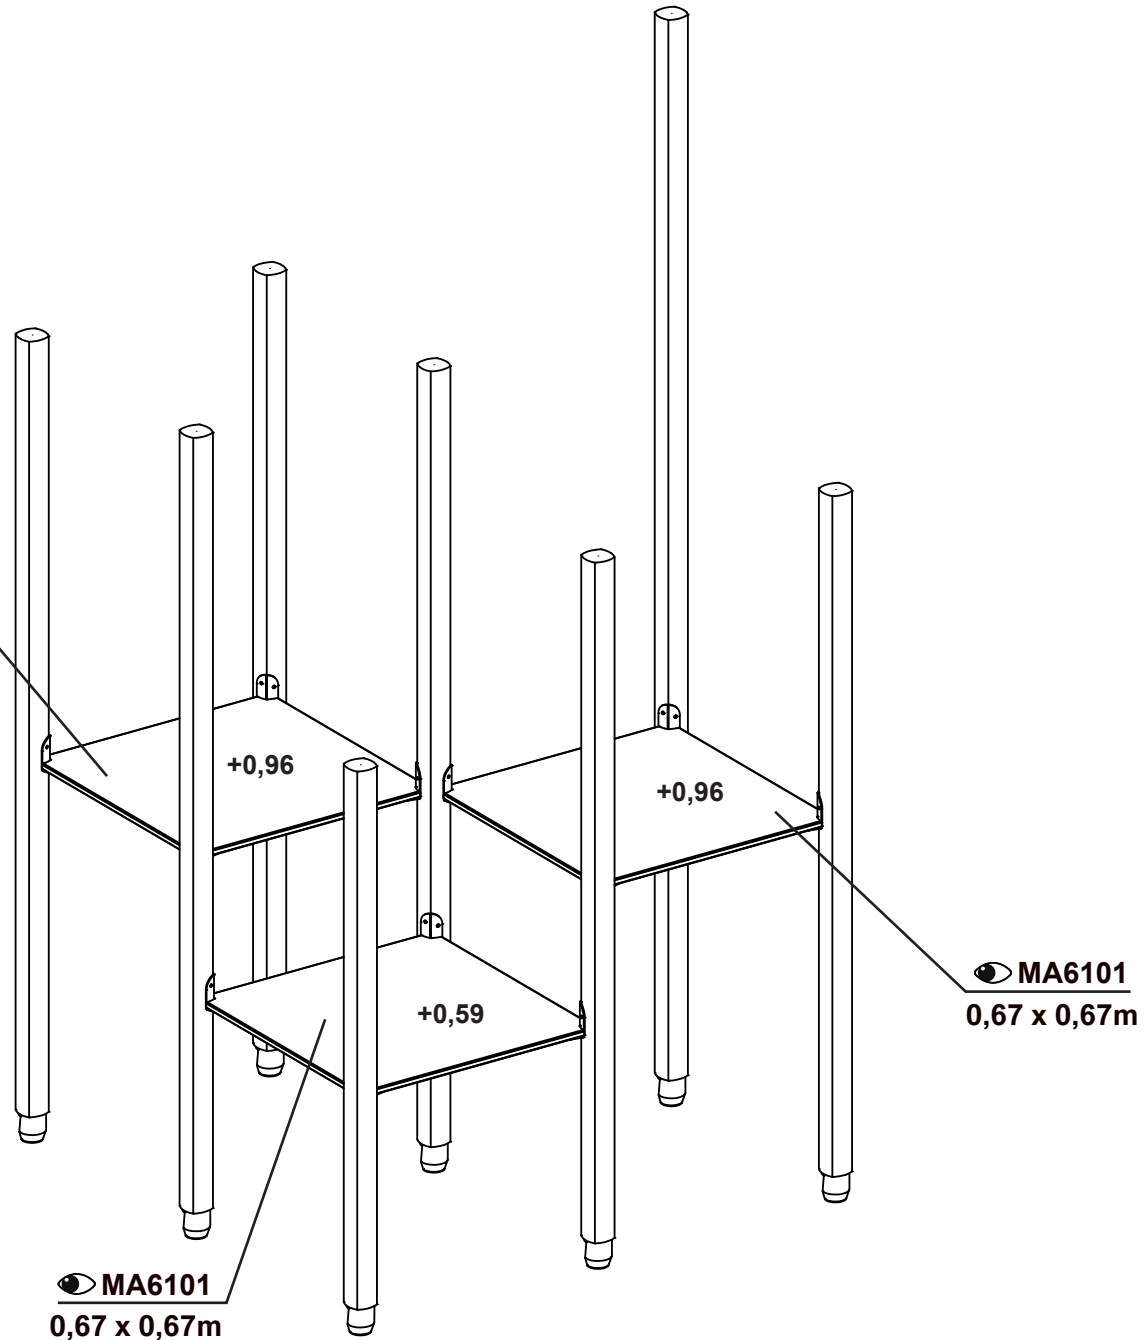

EN1176

MASW113733

260329
6099
6342
6816
638113
695105
62099113
6211 01
6213 01
MA6101
MASW113733
MASW118240
MASW35156
MASW39314
MASW78431
OM6342

S
Sunken Foundation
 8046912
 8046913
 8046914

OM
Above Ground
 8046915
 8046916
 8046917

BM
Loosefill

CC/BM
Cast Loosefill

👁 MA6101
0,67 x 0,67m

● MASW39314

● 6099
x4

● 6342 [S]

● OM6342 [OM]

HAGS	© 2025 Playpower Inc.	260329
	© 2025 Playpower Inc.	