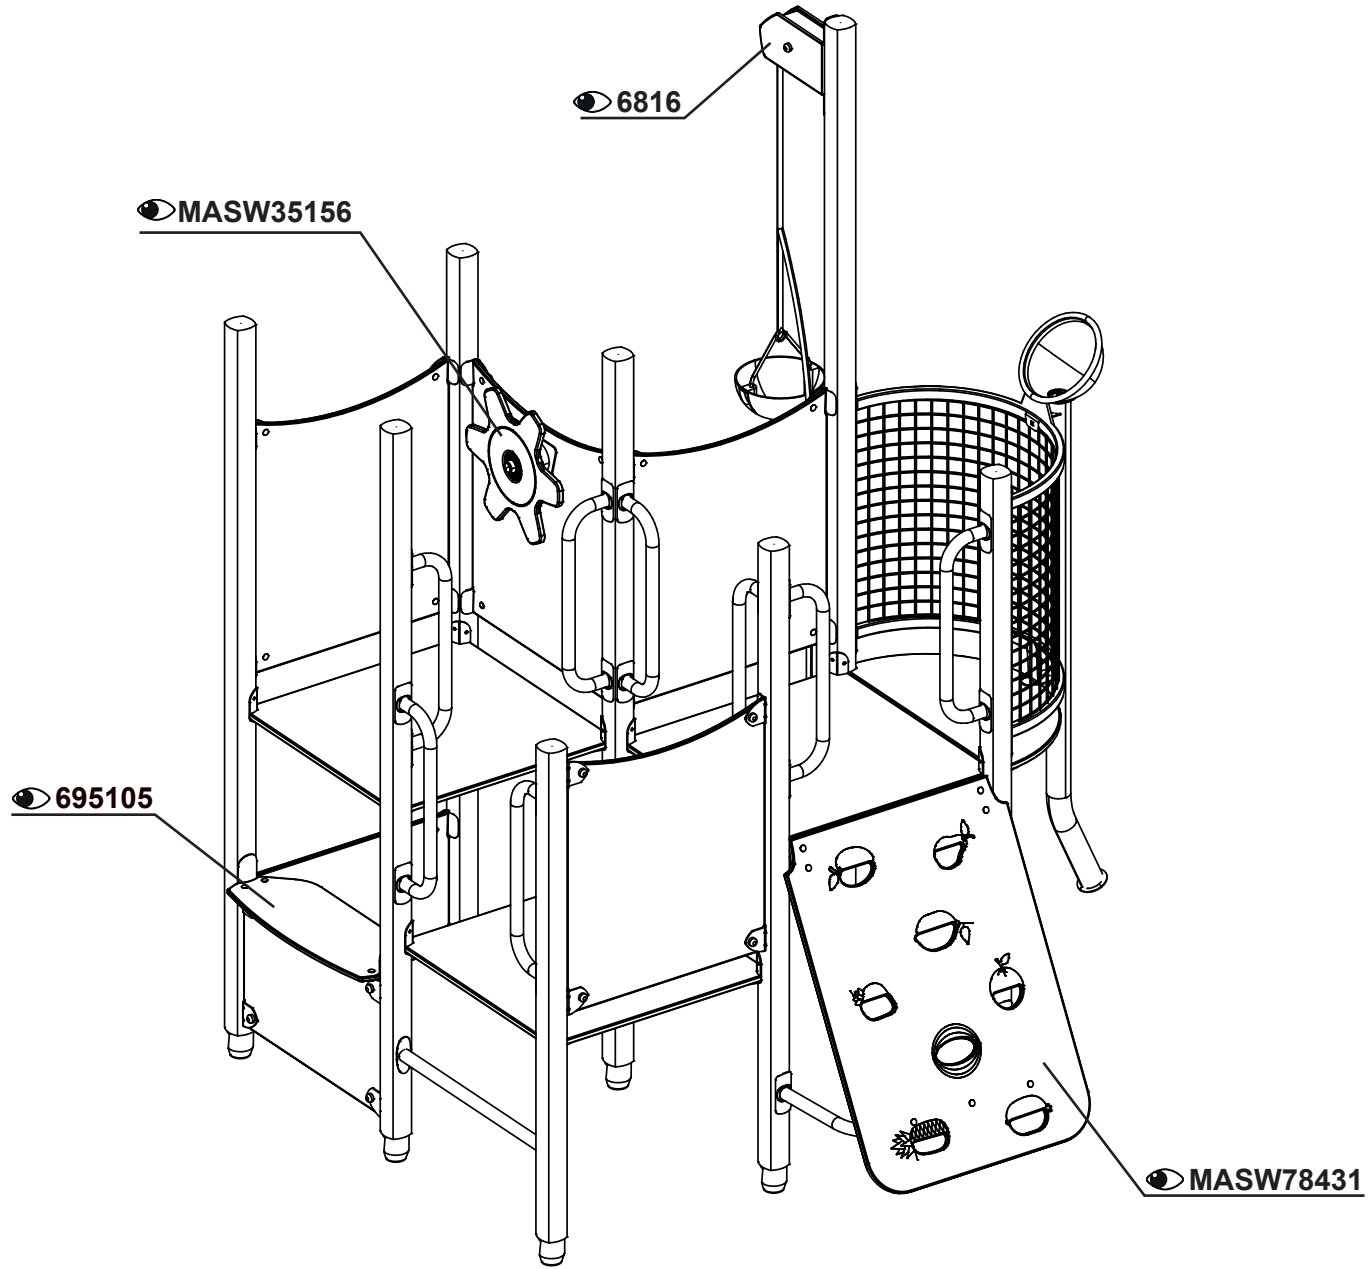

EN1176

MASW113733

260329
6099
6342
6816
638113
695105
62099113
6211 01
6213 01
MA6101
MASW113733
MASW118240
MASW35156
MASW39314
MASW78431
OM6342

S
Sunken Foundation
 8046912
 8046913
 8046914

OM
Above Ground
 8046915
 8046916
 8046917

BM
Loosefill

CC/BM
Cast Loosefill

👁 MA6101
0,67 x 0,67m

● MASW39314

● 6099
x4

● 6342 [S]

● OM6342 [OM]

HAGS	© 2025 Playpower Inc.	260329
	© 2025 Playpower Inc.	