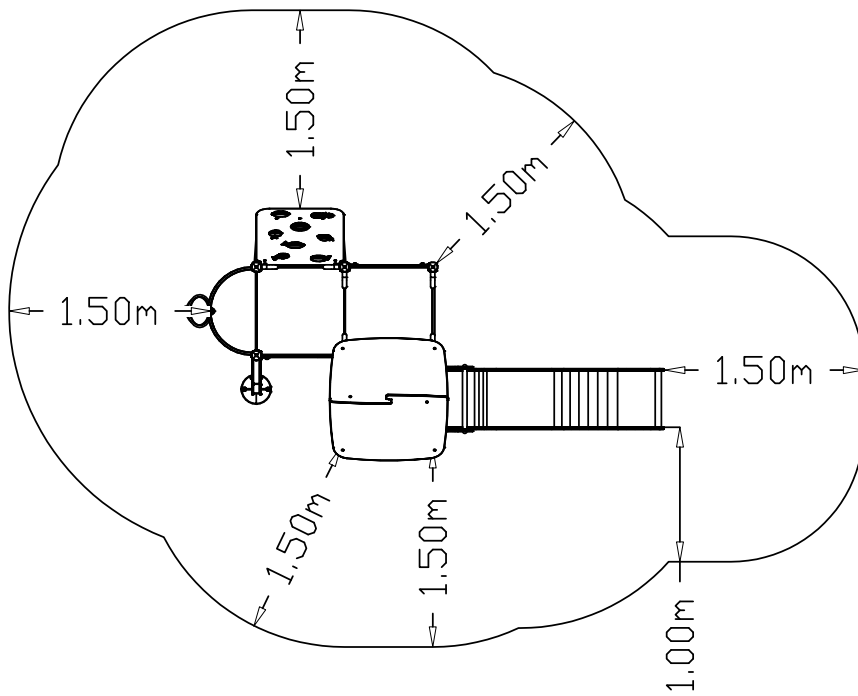

EN1176

MASW113733

260329
6099
6342
6816
638113
695105
62099113
6211 01
6213 01
MA6101
MASW113733
MASW118240
MASW35156
MASW39314
MASW78431
OM6342

S
Sunken Foundation
 8046912
 8046913
 8046914

OM
Above Ground
 8046915
 8046916
 8046917

BM
Loosefill

CC/BM
Cast Loosefill

👁 MA6101
0,67 x 0,67m

● MASW39314

● 6099
x4

● 6342 [S]

● OM6342 [OM]

HAGS	© 2025 Playpower Inc.	260329
	© 2025 Playpower Inc.	