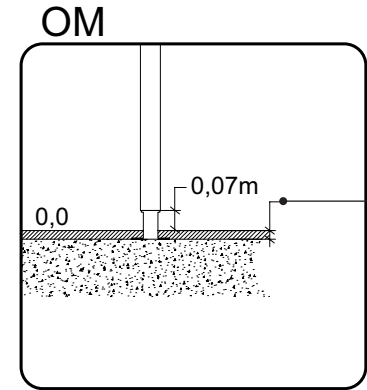

EN1176

MASW113733

260329
6099
6342
6816
638113
695105
62099113
6211 01
6213 01
MA6101
MASW113733
MASW118240
MASW35156
MASW39314
MASW78431
OM6342

S
Sunken Foundation
 8046912
 8046913
 8046914

OM
Above Ground
 8046915
 8046916
 8046917

BM
Loosefill

CC/BM
Cast Loosefill

👁 MA6101
0,67 x 0,67m

● MASW39314

● 6099
x4

● 6342 [S]

● OM6342 [OM]

HAGS	© 2025 Playpower Inc.	260329
	© 2025 Playpower Inc.	