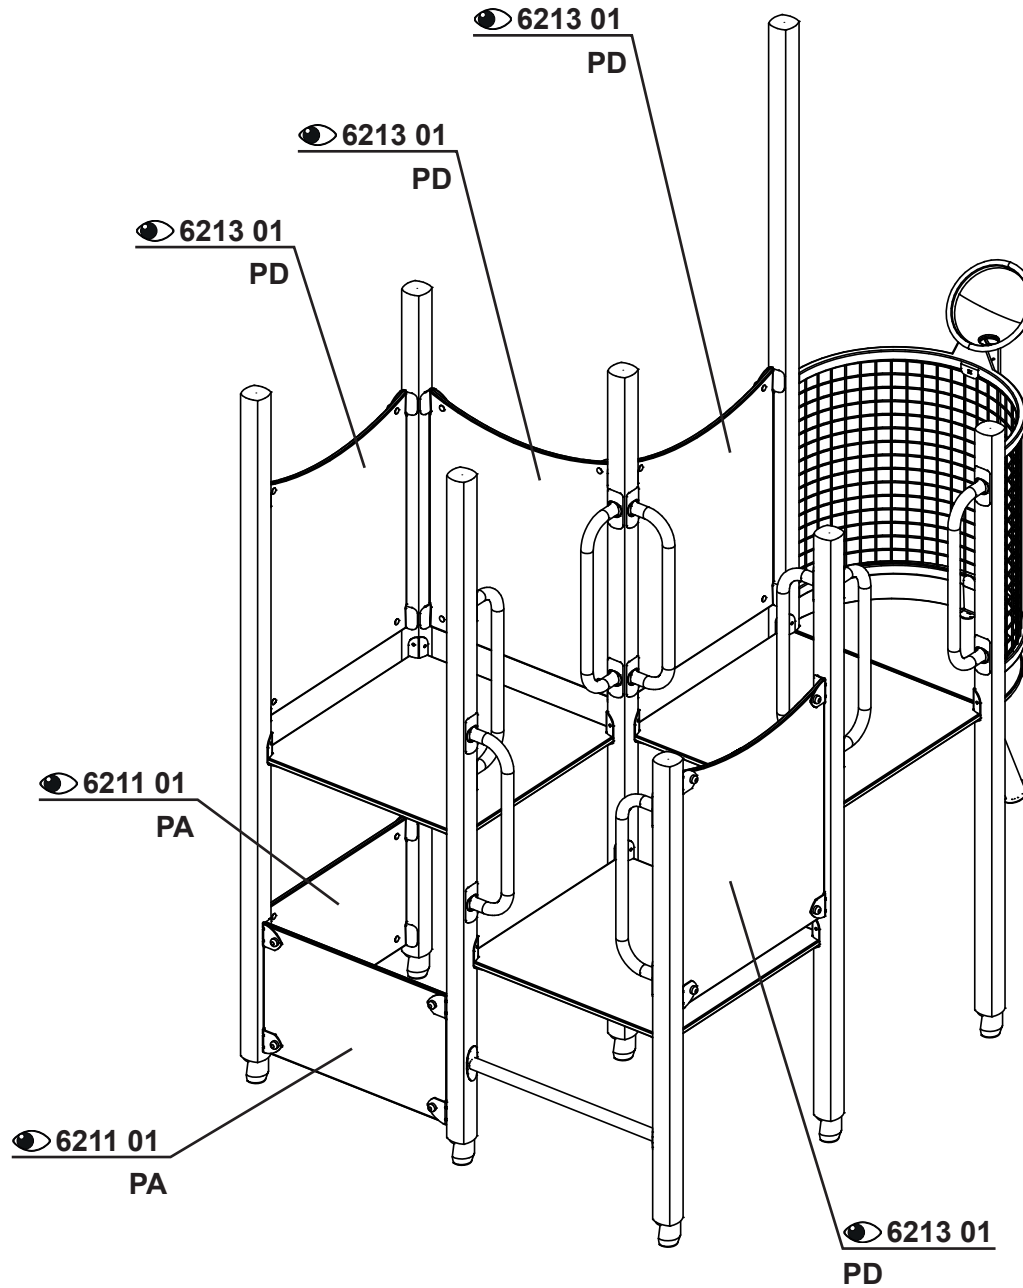

EN1176

MASW113733

260329
6099
6342
6816
638113
695105
62099113
6211 01
6213 01
MA6101
MASW113733
MASW118240
MASW35156
MASW39314
MASW78431
OM6342

S
Sunken Foundation
 8046912
 8046913
 8046914

OM
Above Ground
 8046915
 8046916
 8046917

BM
Loosefill

CC/BM
Cast Loosefill

👁 MA6101
0,67 x 0,67m

● MASW39314

● 6099
x4

● 6342 [S]

● OM6342 [OM]

HAGS	© 2025 Playpower Inc.	260329
	© 2025 Playpower Inc.	