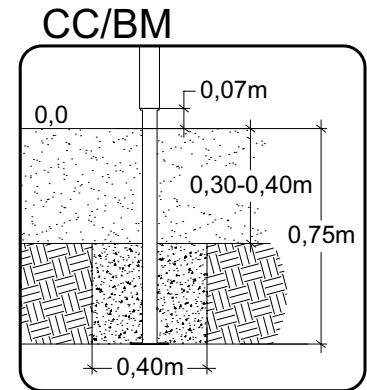

EN1176

MASW113733

260329
6099
6342
6816
638113
695105
62099113
6211 01
6213 01
MA6101
MASW113733
MASW118240
MASW35156
MASW39314
MASW78431
OM6342

S
Sunken Foundation
 8046912
 8046913
 8046914

OM
Above Ground
 8046915
 8046916
 8046917

BM
Loosefill

CC/BM
Cast Loosefill

👁 MA6101
0,67 x 0,67m

● MASW39314

● 6099
x4

● 6342 [S]

● OM6342 [OM]

HAGS	© 2025 Playpower Inc.	260329
	© 2025 Playpower Inc.	